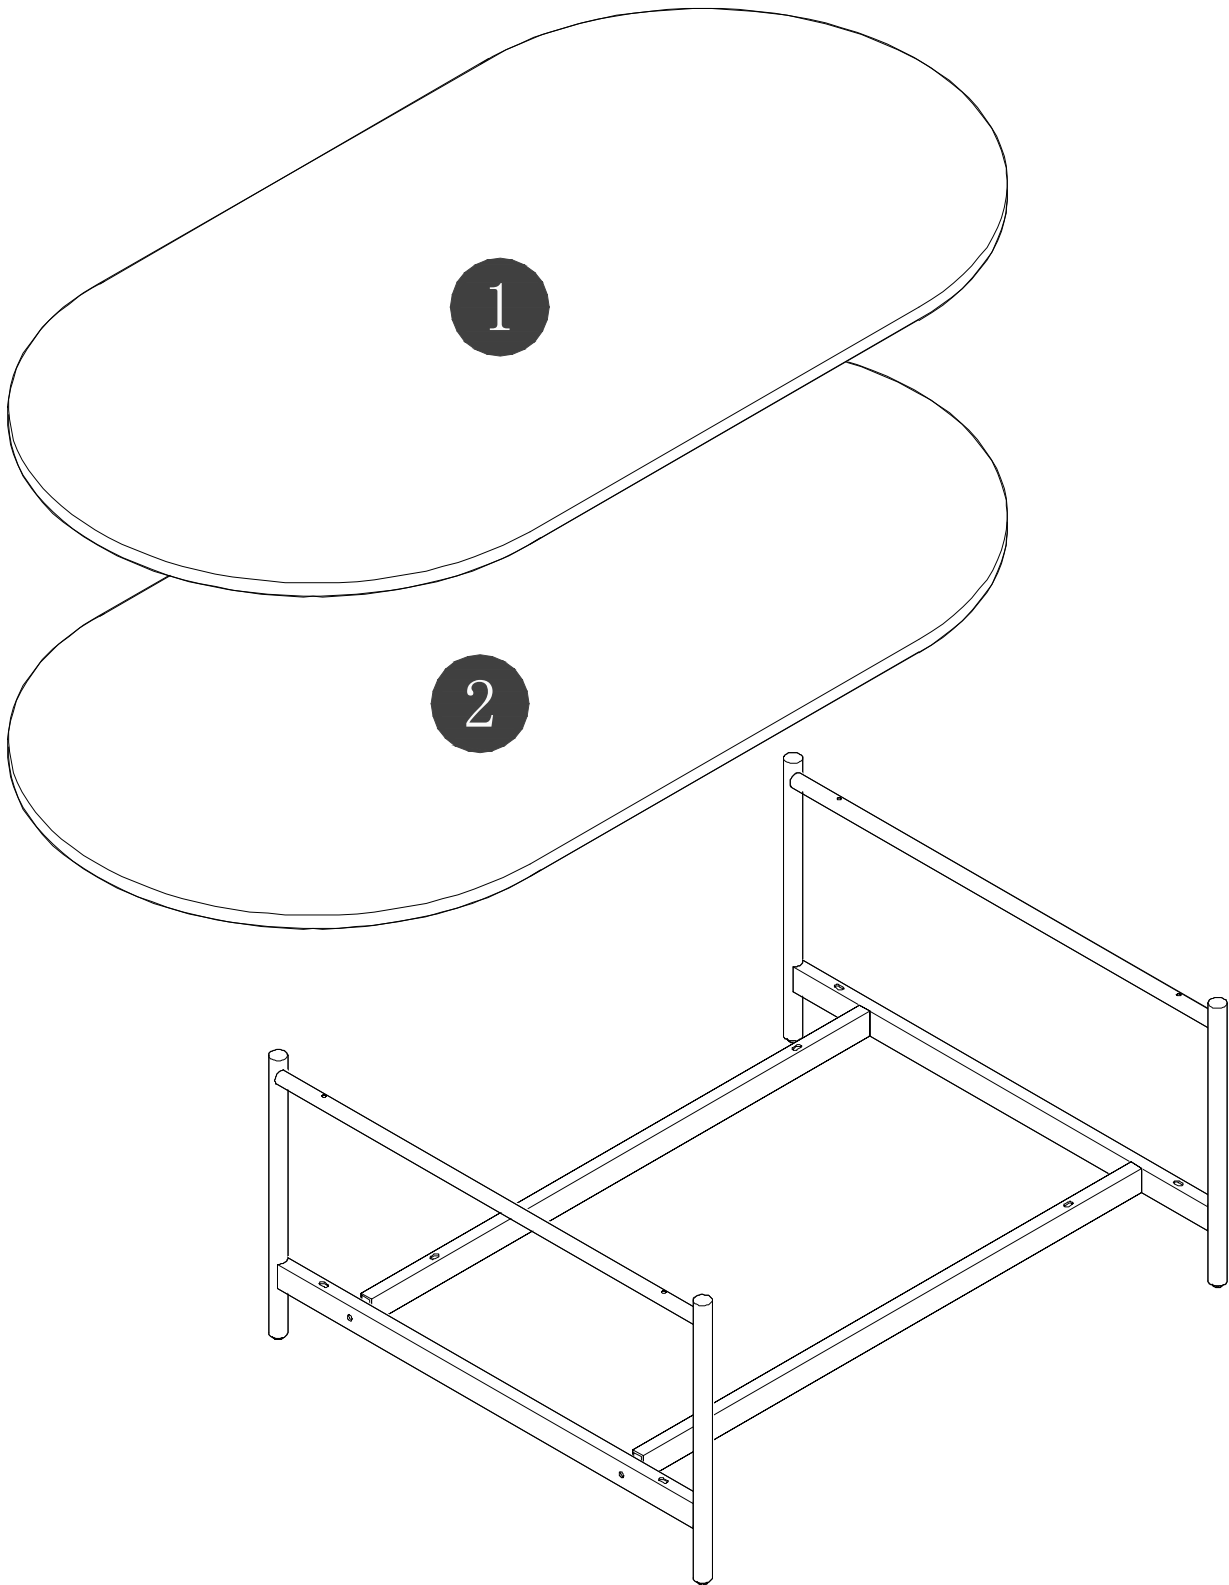

BRODIETAB115

Loungitude
MOBILIER

Montage: 10-20min
Assembly: 10-20min

Outils : tournevis
Tools : screwdriver

Difficulté : facile
Difficulty : easy

2 personnes
2 people

FRANÇAIS

-  **Attention !** Ce produit doit être monté par un adulte. Maintenir les enfants hors de la zone de montage. Laisser les sacs plastiques hors de portée. Les petites pièces présentent un risque de suffocation.
-  Préserver la notice et l'étiquette comportant le numéro de lot. Le numéro de lot est indispensable en cas de réclamation. Merci de conserver également les emballages et cartons durant la période de rétractation.
-  Pour tout commentaire ou suggestion sur ce produit, sur les instructions de montage ou nos services, s'adresser directement soit au point de vente le plus proche, soit contacter notre service client.
-  Emballages en carton recyclable. Notice en papier recyclable. Merci de ne pas jeter cette notice sur la voie publique.

ENGLISH

-  **Warning !** This product must be mounted by an adult. Keep children out of the mounting area. Keep plastic bags out of reach. Small components present a risk of suffocation.
-  Keep the label with the lot number on it. The lot number is essential in case of a complaint. Please also keep the packaging and cartons during the withdrawal period.
-  If you have any comments or suggestions about this product, the assembly instructions or our services, please contact us directly at the nearest point of sale or our customer service.
-  Recyclable cardboard packaging. Recyclable paper leaflet. Please do not throw this leaflet on the street.

n° 1	1150*600*16 mm	x 1
n° 2	1150*600*16 mm	x 1

H=1

M6*30

G1=8

M6*40

G2=8

Z1=4

Z2=4