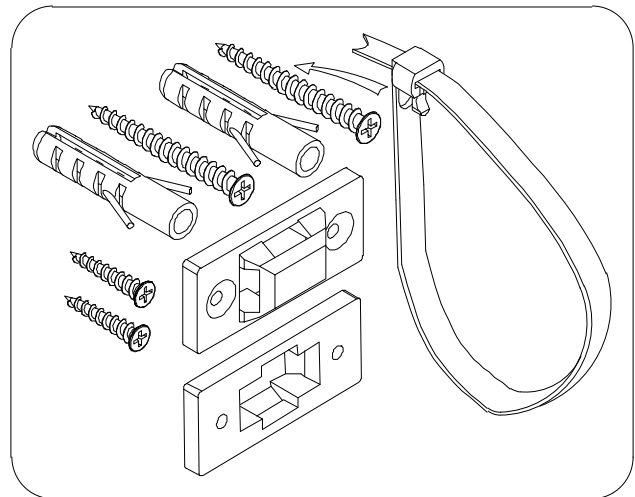

BRODIEETA120

Loungitude
MOBILIER

Montage:20-30min
Assembly:20-30min

Outils : tournevis
Tools : screwdriver

Difficulté : facile
Difficulty : easy

2 personnes
2 people

FRANÇAIS

-  **Attention !** Ce produit doit être monté par un adulte. Maintenir les enfants hors de la zone de montage. Laisser les sacs plastiques hors de portée. Les petites pièces présentent un risque de suffocation.
-  Préserver la notice et l'étiquette comportant le numéro de lot. Le numéro de lot est indispensable en cas de réclamation. Merci de conserver également les emballages et cartons durant la période de rétractation.
-  Pour tout commentaire ou suggestion sur ce produit, sur les instructions de montage ou nos services, s'adresser directement soit au point de vente le plus proche, soit contacter notre service client.
-  Emballages en carton recyclable. Notice en papier recyclable. Merci de ne pas jeter cette notice sur la voie publique.

n° 1	1200*304*16 mm	x 1
n° 2	1200*304*16 mm	x 1
n° 3	1200*304*16 mm	x 1
n° 4	1200*304*16 mm	x 1
n° 5	1200*304*16 mm	x 1
n° 6	314*120*15 mm	x 2
n° 7	314*131.4*15 mm	x 1

A=6

B=6

C=6

D=6

F=1

M6*30
G=32

H=1