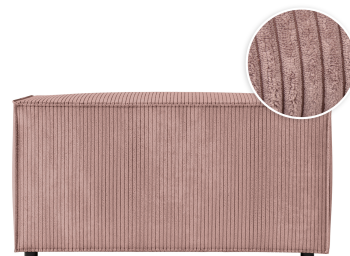

# CHARLOTTE

Pouf en velours côtelé

## Caractéristiques techniques et fonctionnalités

<b>Matière</b>	Velours côtelé
<b>Matière structure</b>	Bois de peuplier, panneaux de particules et métal
<b>Nombre de places</b>	1
<b>Normes / Certifications</b>	Bois FSC C849347
<b>Garantie</b>	2 ans
<b>Montage</b>	Produit monté
<b>Type de suspension</b>	Ressorts zig-zag
<b>Garnissage assise</b>	Mousse
<b>Densité de l'assise (kg/m<sup>3</sup>)</b>	27
<b>Référence revêtement</b>	POSO-27 vieux rose