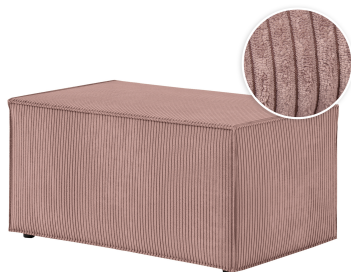

# CHARLOTTE

Pouf en velours côtelé

## Caractéristiques techniques et fonctionnalités

<b>Matière</b>	Velours côtelé
<b>Matière structure</b>	Bois de peuplier, panneaux de particules et métal
<b>Nombre de places</b>	1
<b>Normes / Certifications</b>	Bois FSC C849347
<b>Garantie</b>	2 ans
<b>Montage</b>	Produit monté
<b>Type de suspension</b>	Ressorts zig-zag
<b>Garnissage assise</b>	Mousse
<b>Densité de l'assise (kg/m<sup>3</sup>)</b>	27
<b>Référence revêtement</b>	POSO-27 vieux rose