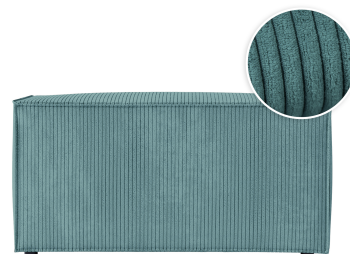

CHARLOTTE

Pouf en velours côtelé

Caractéristiques techniques et fonctionnalités

Matière	Velours côtelé
Matière structure	Bois de peuplier, panneaux de particules et métal
Nombre de places	1
Normes / Certifications	Bois FSC C849347
Garantie	2 ans
Montage	Produit monté
Type de suspension	Ressorts zig-zag
Garnissage assise	Mousse
Densité de l'assise (kg/m³)	27
Référence revêtement	POSO-26 bleu gris

Quantité minimale pour un import	500
Délai de fabrication	6 semaines
Origine	Bulgarie

Nombre de colis	1
Dimensions colis L x l x h (cm)	92 x 52 x 41

Déclinaisons

Couleurs

Taupe	SKU : CHARLOTTEPOVCOTTAU
Beige	SKU : CHARLOTTEPOVCOTBEI
Jaune	SKU : CHARLOTTEPOVCOTJAU
Marron	SKU : CHARLOTTEPOVCOTMAR
Gris foncé	SKU : CHARLOTTEPOVCOTGRF
Bleu clair	SKU : CHARLOTTEPOVCOTBLG
Vieux rose	SKU : CHARLOTTEPOVCOTROS
Vert foncé	SKU : CHARLOTTEPOVCOTVEF
Terracotta	SKU : CHARLOTTEPOVCOTTER