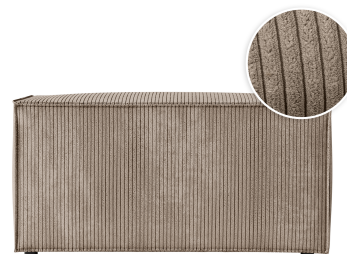

CHARLOTTE

Pouf en velours côtelé

Caractéristiques techniques et fonctionnalités

Matière	Velours côtelé
Matière structure	Bois de peuplier, panneaux de particules et métal
Nombre de places	1
Normes / Certifications	Bois FSC - C849347
Garantie	2 ans
Type de suspension	Ressorts zig-zag
Garnissage assise	Mousse
Densité de l'assise (kg/m³)	27
Référence revêtement	POSO 02 - Taupe

Quantité minimale pour un import	500
Délai de fabrication	6 semaines
Origine	Bulgarie

Nombre de colis	1
Dimensions colis L x l x h (cm)	92 x 52 x 41

 Déclinaisons

Couleurs

Taupe	SKU : CHARLOTTEPOVCOTTAU
Beige	SKU : CHARLOTTEPOVCOTBEI
Jaune	SKU : CHARLOTTEPOVCOTJAU
Marron	SKU : CHARLOTTEPOVCOTMAR
Gris foncé	SKU : CHARLOTTEPOVCOTGRF
Bleu clair	SKU : CHARLOTTEPOVCOTBLG
Vieux rose	SKU : CHARLOTTEPOVCOTROS
Vert foncé	SKU : CHARLOTTEPOVCOTVEF
Terracotta	SKU : CHARLOTTEPOVCOTTER