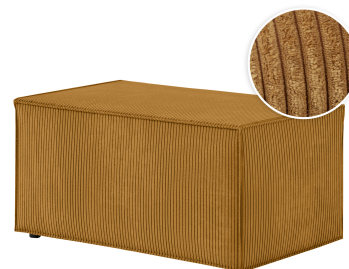

CHARLOTTE

Pouf en velours côtelé

Caractéristiques techniques et fonctionnalités

Matière	Velours côtelé
Matière structure	Bois de peuplier, panneaux de particules et métal
Nombre de places	1
Normes / Certifications	Bois FSC - C849347
Garantie	2 ans
Type de suspension	Ressorts zig-zag
Garnissage assise	Mousse
Densité de l'assise (kg/m³)	27
Référence revêtement	POSO 01 - mustard

Dimensions et poids

CBM (m³)	0,2
Poids net total (kg)	14
Poids brut total (kg)	16
Longueur (cm)	90
Profondeur (cm)	50
Hauteur (cm)	41
Hauteur des pieds (cm)	4
Hauteur de l'assise (cm)	41

Informations logistiques

Quantité minimale pour un import	500
Délai de fabrication	6 semaines
Origine	Bulgarie

Nombre de colis	1
Dimensions colis L x l x h (cm)	92 x 52 x 41

Déclinaisons

Couleurs

Taupe	SKU : CHARLOTTEPOVCOTTAU
Gris foncé	SKU : CHARLOTTEPOVCOTGRF
Beige	SKU : CHARLOTTEPOVCOTBEI
Jaune	SKU : CHARLOTTEPOVCOTJAU
Marron	SKU : CHARLOTTEPOVCOTMAR
Bleu clair	SKU : CHARLOTTEPOVCOTBLG
Vieux rose	SKU : CHARLOTTEPOVCOTROS
Vert foncé	SKU : CHARLOTTEPOVCOTVEF
Terracotta	SKU : CHARLOTTEPOVCOTTER