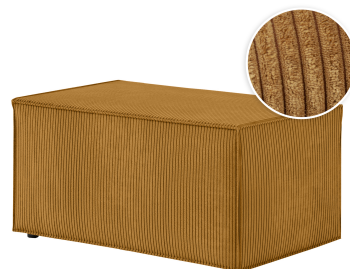

CHARLOTTE

Pouf en velours côtelé

Caractéristiques techniques et fonctionnalités

Matière	Velours côtelé
Matière structure	Bois de peuplier, panneaux de particules et métal
Nombre de places	1
Normes / Certifications	Bois FSC - C849347
Garantie	2 ans
Type de suspension	Ressorts zig-zag
Garnissage assise	Mousse
Densité de l'assise (kg/m³)	27
Référence revêtement	POSO 01 - mustard

Dimensions et poids

CBM (m³)	0,2
Poids net total (kg)	14
Poids brut total (kg)	16
Longueur (cm)	90
Profondeur (cm)	50
Hauteur (cm)	41
Hauteur des pieds (cm)	4
Hauteur de l'assise (cm)	41

Informations logistiques

Quantité minimale pour un import	500
Délai de fabrication	6 semaines
Origine	Bulgarie

Nombre de colis	1
Dimensions colis L x l x h (cm)	92 x 52 x 41

 Déclinaisons

Couleurs

Taupe	SKU : CHARLOTTEPOVCOTTAU
Beige	SKU : CHARLOTTEPOVCOTBEI
Jaune	SKU : CHARLOTTEPOVCOTJAU
Marron	SKU : CHARLOTTEPOVCOTMAR
Gris foncé	SKU : CHARLOTTEPOVCOTGRF
Bleu clair	SKU : CHARLOTTEPOVCOTBLG
Vieux rose	SKU : CHARLOTTEPOVCOTROS
Vert foncé	SKU : CHARLOTTEPOVCOTVEF
Terracotta	SKU : CHARLOTTEPOVCOTTER