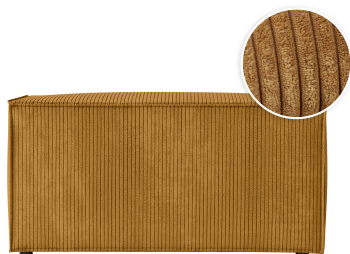

CHARLOTTE

Pouf en velours côtelé

Caractéristiques techniques et fonctionnalités

Matière	Velours côtelé
Matière structure	Bois de peuplier, panneaux de particules et métal
Nombre de places	1
Normes / Certifications	Bois FSC - C849347
Garantie	2 ans
Type de suspension	Ressorts zig-zag
Garnissage assise	Mousse
Densité de l'assise (kg/m³)	27
Référence revêtement	POSO 01 - mustard

Quantité minimale pour un import	500
Délai de fabrication	6 semaines
Origine	Bulgarie

Nombre de colis	1
Dimensions colis L x l x h (cm)	92 x 52 x 41

 Déclinaisons

Couleurs

Taupe	SKU : CHARLOTTEPOVCOTTAU
Beige	SKU : CHARLOTTEPOVCOTBEI
Jaune	SKU : CHARLOTTEPOVCOTJAU
Marron	SKU : CHARLOTTEPOVCOTMAR
Gris foncé	SKU : CHARLOTTEPOVCOTGRF
Bleu clair	SKU : CHARLOTTEPOVCOTBLG
Vieux rose	SKU : CHARLOTTEPOVCOTROS
Vert foncé	SKU : CHARLOTTEPOVCOTVEF
Terracotta	SKU : CHARLOTTEPOVCOTTER