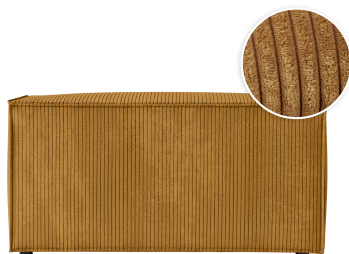

CHARLOTTE

Pouf en velours côtelé

Caractéristiques techniques et fonctionnalités

Matière	Velours côtelé
Matière structure	Bois de peuplier, panneaux de particules et métal
Nombre de places	1
Normes / Certifications	Bois FSC - C849347
Garantie	2 ans
Type de suspension	Ressorts zig-zag
Garnissage assise	Mousse
Densité de l'assise (kg/m³)	27
Référence revêtement	POSO 01 - mustard

Quantité minimale pour un import	500
Délai de fabrication	6 semaines
Origine	Bulgarie

Nombre de colis	1
Dimensions colis L x l x h (cm)	92 x 52 x 41

Déclinaisons

Couleurs

Taupe	SKU : CHARLOTTEPOVCOTTAU
Gris foncé	SKU : CHARLOTTEPOVCOTGRF
Beige	SKU : CHARLOTTEPOVCOTBEI
Jaune	SKU : CHARLOTTEPOVCOTJAU
Marron	SKU : CHARLOTTEPOVCOTMAR
Bleu clair	SKU : CHARLOTTEPOVCOTBLG
Vieux rose	SKU : CHARLOTTEPOVCOTROS
Vert foncé	SKU : CHARLOTTEPOVCOTVEF
Terracotta	SKU : CHARLOTTEPOVCOTTER