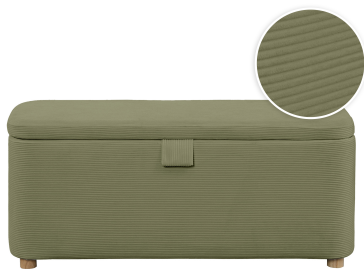

PITA

Bout de lit avec rangement en velours côtelé

Caractéristiques techniques et fonctionnalités

Matière	Tissu
Matière structure	Contreplaqué de peuplier et métal
Garantie	2 ans
Montage	Fixer les pieds
Espace de rangement	Oui
Composition des pieds	Bois
Référence revêtement	Corduroy 99001-10 vert kaki
Nombre de pieds	4
Temps de montage (min)	5

Dimensions et poids

CBM (m3)	0,21
Poids net total (kg)	22
Poids brut total (kg)	24
Longueur (cm)	111
Profondeur (cm)	40,5
Hauteur (cm)	46
Hauteur des pieds (cm)	4
Dimensions coffre de rangement (cm)	100 x 30 x 34