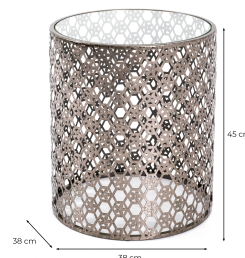

# PEAKY

Table basse ronde en métal laqué et verre trempé 38 cm

## Caractéristiques techniques et fonctionnalités

<b>Matière</b>	Métal
<b>Matière structure</b>	Métal et verre trempé
<b>Montage</b>	Assembler toutes les parties
<b>Composition des pieds</b>	métal
<b>Temps de montage (min)</b>	5

## Dimensions et poids

<b>CBM (m3)</b>	0,11
<b>Poids net total (kg)</b>	5,04
<b>Poids brut total (kg)</b>	5,6
<b>Longueur (cm)</b>	38
<b>Profondeur (cm)</b>	38
<b>Hauteur (cm)</b>	45

## Colis

<b>Nombre de colis</b>	1
<b>Poids colis (kg)</b>	5,6
<b>Dimensions colis L x l x h (cm)</b>	53,5 x 45 x 45

**Couleurs**

**Bronze**

SKU : PEAKYBR38