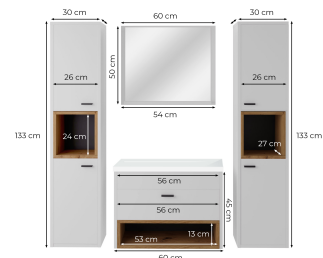

OLIE

Ensemble de salle de bain avec 2 colonnes et 1 miroir

Caractéristiques techniques et fonctionnalités

Matière	Mélangé
Matière structure	Panneaux de particules 16mm et vasque en céramique 8cm
Montage	Assembler toutes les parties
Type de vasque	Simple
Matière vasque	Céramique
Fixation et visseries fournies	Oui
Miroir fourni	Oui
Temps de montage (min)	10

Dimensions et poids

CBM (m3)	0,48
Poids net total (kg)	65
Poids brut total (kg)	71,5
Hauteur (cm)	137
Dimensions vasque (cm)	60 x 30 x 5
Dimensions du meuble sous vasque (cm)	60 x 35 x 45
Dimensions du miroir (cm)	60 x 50
Dimensions de la colonne (cm)	30 x 30 x 133
Dimensions de la tablette (cm)	54 x 10

Informations logistiques

Quantité minimale pour un import	230
Délai de fabrication	3 semaines
Origine	Pologne

Colis

Nombre de colis	5
Poids colis (kg)	Colis 1 : 8. Colis 2 : 12,5. Colis 3 : 20. Colis 4 : 20. Colis 5 : 10
CBM colis (m3)	Colis 1 : 0,05216. Colis 2 : 0,05216. Colis 3 : 0,12985. Colis 4 : 0,03135. Colis 5 : 0,001. Colis 6 : 0,07176
Dimensions colis L x l x h (cm)	Colis 1 : 67 x 57 x 34. Colis 2 : 64,5 x 40,5 x 12. Colis 3 : 138 x 36 x 10,5. Colis 4 : 138 x 36 x 10,5. Colis 6 : 63 x 51,3 x 22,2