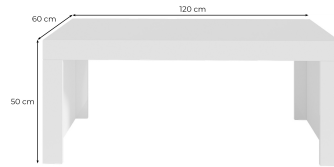

DALI

Table basse 120 cm

Caractéristiques techniques et fonctionnalités

Matière	Mélangé
Matière structure	Panneaux de mélaminée 16mm
Montage	Assembler toutes les parties
Fixation et visseries fournies	Oui
Temps de montage (min)	45

Dimensions et poids

CBM (m3)	0,13
Poids net total (kg)	19
Poids brut total (kg)	20
Longueur (cm)	120
Profondeur (cm)	60
Hauteur (cm)	50

Informations logistiques

Quantité minimale pour un import	900
Délai de fabrication	3 semaines
Origine	Pologne

Colis

Nombre de colis	1
Poids colis (kg)	20
CBM colis (m3)	0,10291
Dimensions colis L x l x h (cm)	128 x 12 x 67

Couleurs

Blanc

SKU : DALIBC