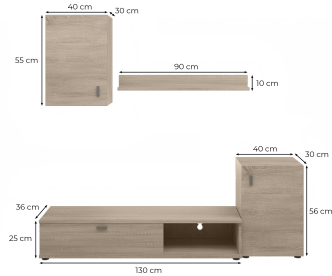

# LIVIA

Meuble TV 1 porte avec étagère et colonne murale

## Caractéristiques techniques et fonctionnalités

<b>Matière</b>	Mélangé
<b>Matière structure</b>	Panneaux de mélaminée 16mm
<b>Montage</b>	Assembler toutes les parties
<b>Fixation et visseries fournies</b>	Oui
<b>Composition des pieds</b>	plastique
<b>Nombre de pieds</b>	9
<b>Temps de montage (min)</b>	60

## Dimensions et poids

<b>CBM (m3)</b>	0,28
<b>Poids net total (kg)</b>	41
<b>Poids brut total (kg)</b>	42
<b>Longueur (cm)</b>	170
<b>Profondeur (cm)</b>	36
<b>Hauteur (cm)</b>	56
<b>Dimensions de la colonne (cm)</b>	40 x 30 x 56
<b>Dimensions de la tablette (cm)</b>	90 x 10 x 10

**Dimensions colis L x l x h (cm)**

Colis 1 : 140 x 44 x 10. Colis 2 : 88 x 31 x 12