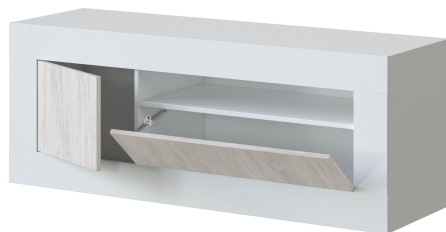

SEVILLA

Meuble TV design 2 portes L139 cm

Caractéristiques techniques et fonctionnalités

Matière	Mélangé
Matière structure	Panneaux de particules mélaminée 15mm et métal
Normes / Certifications	Bois PEFC - 14-35-00233-AEN + Norme incendie M3
Montage	Assembler toutes les parties
Temps de montage (min)	120

Colis

Nombre de colis	1
Poids colis (kg)	30,8
Dimensions colis L x l x h (cm)	147 x 51 x 8,5

Couleurs

Blanc

SKU : FOTV36627A