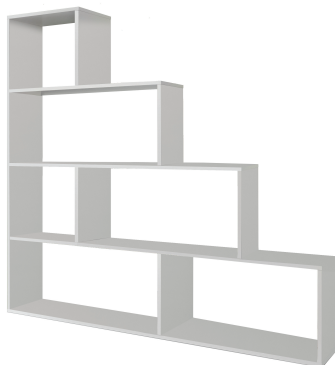

SCALERA

Étagère escalier 7 cases L145 x H145 cm

Caractéristiques techniques et fonctionnalités

Matière	Mélangé
Matière structure	Panneaux de particules mélaminée 15mm et métal
Normes / Certifications	Bois PEFC - 14-35-00233-AEN + Norme incendie M3
Montage	Assembler toutes les parties
Temps de montage (min)	60

Colis

Nombre de colis	1
Poids colis (kg)	25,85
Dimensions colis L x l x h (cm)	158 x 30,2 x 11,2

Déclinaisons

Couleurs

Chêne clair

SKU : FOETA2255F

Blanc brillant

SKU : FOETA2255BO