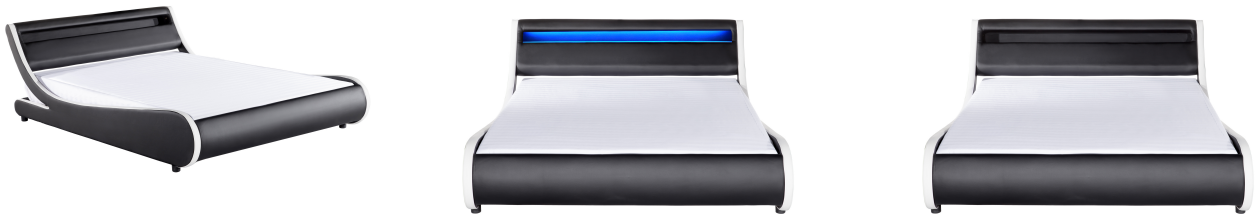

# MERCURE

Cadre de lit LED avec tête de lit et sommier à lattes en simili

## Caractéristiques techniques et fonctionnalités

<b>Composition du lot</b>	Cadre de lit avec tête de lit et sommier à lattes
<b>Matière</b>	Simili
<b>Matière structure</b>	Contreplaqué de peuplier et métal
<b>Nombre de places</b>	2
<b>Eclairage LED</b>	Oui
<b>Sommier inclus</b>	Oui
<b>Type de sommier</b>	À lattes
<b>Matelas inclus</b>	Non
<b>Composition des pieds</b>	plastique
<b>Référence revêtement</b>	PU noir / blanc
<b>Nombre de pieds</b>	4
<b>Temps de montage (min)</b>	120

## Déclinaisons

---

<b>Dimensions matelas</b>	
160 x 200 cm	SKU : WSB8911BLWH160