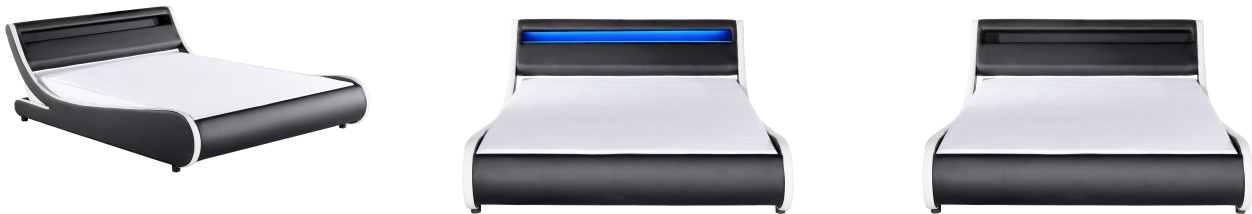

MERCURE

Cadre de lit LED avec tête de lit et sommier à lattes en simili

Caractéristiques techniques et fonctionnalités

Composition du lot	Cadre de lit avec tête de lit et sommier à lattes
Matière	Simili
Matière structure	Contreplaqué de peuplier et métal
Nombre de places	2
Eclairage LED	Oui
Sommier inclus	Oui
Type de sommier	À lattes
Matelas inclus	Non
Composition des pieds	plastique
Référence revêtement	PU noir / blanc
Nombre de pieds	4
Temps de montage (min)	120

Dimensions et poids

CBM (m3)	0,25
Poids net total (kg)	40,5
Poids brut total (kg)	44
Longueur (cm)	169,5
Profondeur (cm)	222
Hauteur (cm)	71
Hauteur Tête de lit (cm)	71
Hauteur Bout du lit (cm)	36
Hauteur Côtés du lit (cm)	36
Hauteur des pieds (cm)	4
Épaisseur Tête de lit (cm)	11
Épaisseur Bout du lit (cm)	8
Épaisseur Côtés du lit (cm)	5,5
Dimensions du couchage (cm)	160 x 200

Déclinaisons

Dimensions matelas	
160 x 200 cm	SKU : WSB8911BLWH160