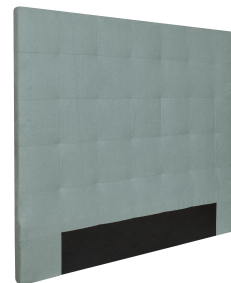

TRACY

Tête de lit capitonnée en tissu

Caractéristiques techniques et fonctionnalités

Matière	Tissu : 92% Polyester et 8% Nylon
Matière structure	Bois de peuplier, panneaux de particules et métal
Normes / Certifications	Bois FSC - C849347
Montage	Positionner la tête de lit entre le lit et le mur, système de fixation au mur conseillé
Densité de l'assise (kg/m³)	27
Référence revêtement	ENJOY18 bleu clair
Temps de montage (min)	5

Colis

Nombre de colis	1
Poids colis (kg)	11,1
Dimensions colis L x l x h (cm)	172 x 10 x 122

Couleurs (1)

Gris

140 cm

160 cm

Beige

Vert d'eau