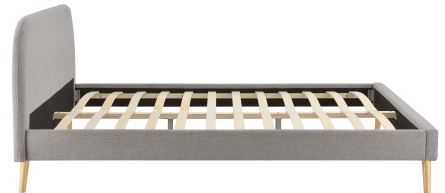

SOMN

Cadre de lit scandinave avec tête de lit et sommier à lattes en tissu

Caractéristiques techniques et fonctionnalités

Composition du lot	Cadre de lit avec tête de lit et sommier à lattes
Matière	Tissu
Matière structure	Contreplaqué de peuplier et métal
Nombre de places	2
Sommier inclus	Oui
Type de sommier	À lattes
Matelas inclus	Non
Composition des pieds	plastique
Référence revêtement	A28 gris clair
Nombre de pieds	4
Temps de montage (min)	60

Dimensions et poids

CBM (m3)	0,184
Poids net total (kg)	31
Poids brut total (kg)	34
Longueur (cm)	153
Profondeur (cm)	203
Hauteur (cm)	89
Hauteur Tête de lit (cm)	89
Hauteur Bout du lit (cm)	33,5
Hauteur Côtés du lit (cm)	33,5
Hauteur des pieds (cm)	18
Épaisseur Tête de lit (cm)	7
Épaisseur Bout du lit (cm)	6
Épaisseur Côtés du lit (cm)	3
Dimensions du couchage (cm)	140 x 190