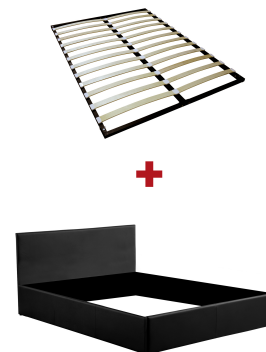

# MAJESTIC

Cadre de lit avec coffre de rangement et tête de lit en simili

## Caractéristiques techniques et fonctionnalités

<b>Composition du lot</b>	Cadre de lit avec tête de lit, sommier à lattes et coffre de rangement
<b>Matière</b>	Simili
<b>Matière structure</b>	Contreplaqué de peuplier et métal
<b>Nombre de places</b>	2
<b>Espace de rangement</b>	Oui
<b>Sommier inclus</b>	Oui
<b>Type de sommier</b>	À lattes
<b>Matelas inclus</b>	Non
<b>Composition des pieds</b>	plastique
<b>Référence revêtement</b>	PU noir
<b>Nombre de pieds</b>	4
<b>Temps de montage (min)</b>	120

## Dimensions et poids

<b>CBM (m3)</b>	0,2
<b>Poids net total (kg)</b>	48
<b>Poids brut total (kg)</b>	52
<b>Longueur (cm)</b>	149
<b>Profondeur (cm)</b>	198
<b>Hauteur (cm)</b>	82
<b>Hauteur Tête de lit (cm)</b>	82
<b>Hauteur Bout du lit (cm)</b>	31
<b>Hauteur Côtés du lit (cm)</b>	31
<b>Hauteur des pieds (cm)</b>	1,5
<b>Épaisseur Tête de lit (cm)</b>	4
<b>Épaisseur Bout du lit (cm)</b>	4
<b>Épaisseur Côtés du lit (cm)</b>	3
<b>Dimensions coffre de rangement (cm)</b>	140 x 190 x 25
<b>Dimensions du couchage (cm)</b>	140 x 190