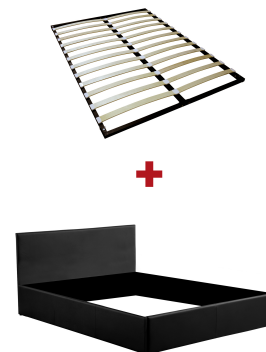

MAJESTIC

Cadre de lit avec coffre de rangement et tête de lit en simili

Caractéristiques techniques et fonctionnalités

Composition du lot	Cadre de lit avec tête de lit, sommier à lattes et coffre de rangement
Matière	Simili
Matière structure	Contreplaqué de peuplier et métal
Nombre de places	2
Espace de rangement	Oui
Sommier inclus	Oui
Type de sommier	À lattes
Matelas inclus	Non
Composition des pieds	plastique
Référence revêtement	PU noir
Nombre de pieds	4
Temps de montage (min)	120

Dimensions et poids

CBM (m3)	0,2
Poids net total (kg)	48
Poids brut total (kg)	52
Longueur (cm)	149
Profondeur (cm)	198
Hauteur (cm)	82
Hauteur Tête de lit (cm)	82
Hauteur Bout du lit (cm)	31
Hauteur Côtés du lit (cm)	31
Hauteur des pieds (cm)	1,5
Épaisseur Tête de lit (cm)	4
Épaisseur Bout du lit (cm)	4
Épaisseur Côtés du lit (cm)	3
Dimensions coffre de rangement (cm)	140 x 190 x 25
Dimensions du couchage (cm)	140 x 190