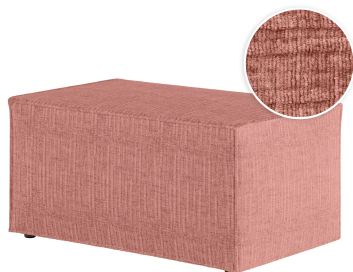

CHARLOTTE

Pouf en tissu texturé 3D

Caractéristiques techniques et fonctionnalités

Matière	Velours côtelé
Matière structure	Bois de peuplier, panneaux de particules et métal
Nombre de places	1
Normes / Certifications	Bois FSC
Garantie	2 ans
Montage	Produit monté
Type de suspension	Ressorts zig zag
Garnissage assise	Mousse
Densité de l'assise (kg/m³)	27
Référence revêtement	OVER THE HORIZON 64 - pink

Dimensions et poids

CBM (m³)	0,2
Poids net total (kg)	14
Poids brut total (kg)	16
Longueur (cm)	90
Profondeur (cm)	50
Hauteur (cm)	41
Hauteur des pieds (cm)	4
Hauteur de l'assise (cm)	41

Informations logistiques

Quantité minimale pour un import	500
Délai de fabrication	6 semaines
Origine	Bulgarie

 Colis

Nombre de colis	1
Poids colis (kg)	14
Dimensions colis L x l x h (cm)	92 x 52 x 41

 Déclinaisons

Couleurs

Beige	SKU : CHARLOTTEPOHORBEI
Rose	SKU : CHARLOTTEPOHOROS
Bleu foncé	SKU : CHARLOTTEPOHORBLF
Gris clair	SKU : CHARLOTTEPOHORGRC
Gris foncé	SKU : CHARLOTTEPOHORGRF