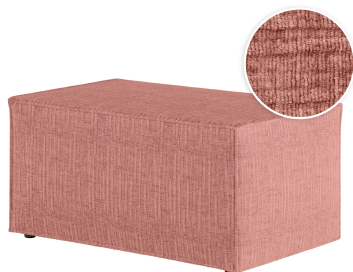

# CHARLOTTE

Pouf en tissu texturé 3D

## Caractéristiques techniques et fonctionnalités

<b>Matière</b>	Velours côtelé
<b>Matière structure</b>	Bois de peuplier, panneaux de particules et métal
<b>Nombre de places</b>	1
<b>Normes / Certifications</b>	Bois FSC
<b>Garantie</b>	2 ans
<b>Montage</b>	Produit monté
<b>Type de suspension</b>	Ressorts zig zag
<b>Garnissage assise</b>	Mousse
<b>Densité de l'assise (kg/m<sup>3</sup>)</b>	27
<b>Référence revêtement</b>	OVER THE HORIZON 64 - pink