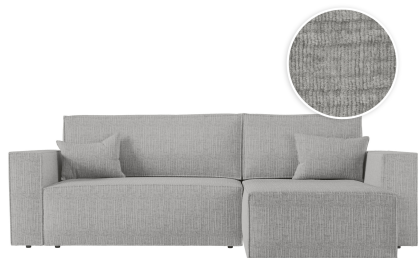

CHARLOTTE

Canapé d'angle convertible réversible avec coffre en tissu texturé 3D

Caractéristiques techniques et fonctionnalités

Matière	Velours côtelé
Matière structure	Bois de peuplier, panneaux de particules et métal
Nombre de places	3
Normes / Certifications	Bois FSC
Garantie	2 ans
Montage	Assembler toutes les parties et fixer les pieds
Espace de rangement	Oui
Type de canapé	Angle
Type d'angle	Réversible
Convertible	Oui
Type de couchage	Dossier basculant
Type de suspension	Ressorts zig zag
Garnissage assise	Mousse
Densité de l'assise (kg/m³)	27
Garnissage dossier	Mousse
Référence revêtement	OVER THE HORIZON 85 - light grey
Accoudoirs	Oui
Temps de montage (min)	60

Dimensions et poids

CBM (m³)	1,85
Poids net total (kg)	112
Poids brut total (kg)	119
Longueur (cm)	269
Profondeur (cm)	159
Hauteur (cm)	89
Hauteur des pieds (cm)	4
Dimensions coffre de rangement (cm)	129 x 56,8 x 22,7
Hauteur du dossier (cm)	48
Longueur de l'assise (cm)	224
Profondeur de l'assise (cm)	53
Hauteur de l'assise (cm)	41

Dimensions et poids (suite)

Dimensions méridienne (cm)	111 x 90
Hauteur accoudoir (cm)	60
Dimensions du couchage (cm)	140 x 225

Informations logistiques

Quantité minimale pour un import	54
Délai de fabrication	6 semaines
Origine	Bulgarie