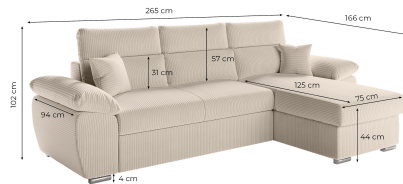

# KOMEKO

Canapé d'angle réversible convertible avec coffre et têtes réglables en velours côtelé

## Caractéristiques techniques et fonctionnalités

<b>Matière</b>	Velours côtelé
<b>Matière structure</b>	Bois de peuplier, panneaux de particules et métal
<b>Nombre de places</b>	4
<b>Normes / Certifications</b>	Bois FSC
<b>Garantie</b>	2 ans
<b>Montage</b>	Assembler toutes les parties et fixer les pieds
<b>Espace de rangement</b>	Oui
<b>Type de canapé</b>	Angle
<b>Type d'angle</b>	Réversible
<b>Convertible</b>	Oui
<b>Type de couchage</b>	Tiroir lit
<b>Nombre de coussins fournis</b>	2
<b>Têtes</b>	Oui
<b>Type de suspension</b>	Sangles élastiques
<b>Garnissage assise</b>	Mousse
<b>Densité de l'assise (kg/m<sup>3</sup>)</b>	27
<b>Garnissage dossier</b>	Mousse
<b>Densité du dossier (kg/m<sup>3</sup>)</b>	23
<b>Composition du matelas</b>	mousse polyuréthane
<b>Composition des pieds</b>	plastique
<b>Référence revêtement</b>	POSO 14 - vert
<b>Accoudoirs</b>	Oui
<b>Nombre de pieds</b>	8
<b>Temps de montage (min)</b>	120

## Dimensions et poids

<b>CBM (m<sup>3</sup>)</b>	2,6
<b>Poids net total (kg)</b>	119
<b>Poids brut total (kg)</b>	126
<b>Longueur (cm)</b>	265
<b>Profondeur (cm)</b>	166
<b>Hauteur (cm)</b>	91 / 102

## Dimensions et poids (suite)

---

Hauteur des pieds (cm)	4
Dimensions coffre de rangement (cm)	134 x 65 x 22
Hauteur du dossier (cm)	46 / 57
Longueur de l'assise (cm)	215
Profondeur de l'assise (cm)	59
Hauteur de l'assise (cm)	45
Dimensions méridienne (cm)	75 x 125
Hauteur accoudoir (cm)	62
Dimensions du couchage (cm)	120 x 210