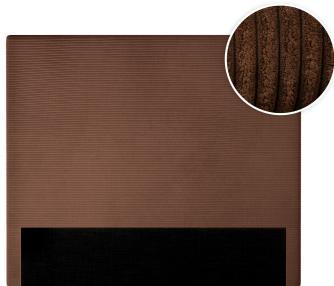

# LAUREL

Tête de lit en velours côtelé

## Caractéristiques techniques et fonctionnalités

<b>Matière</b>	Velours côtelé
<b>Matière structure</b>	Bois de peuplier, panneaux de particules et métal
<b>Normes / Certifications</b>	Bois FSC C849347
<b>Garantie</b>	2 ans
<b>Montage</b>	Positionner la tête de lit entre le lit et le mur, système de fixation au mur conseillé
<b>Densité de l'assise (kg/m<sup>3</sup>)</b>	27
<b>Référence revêtement</b>	POSO-06 marron
<b>Temps de montage (min)</b>	5

	140	160
<b>Taupe</b>	SKU : BS401VCOTBTAU140	SKU : BS401VCOTTAU160
<b>Gris foncé</b>	SKU : BS401VCOTGRF140	SKU : BS401VCOTGRF160
<b>Beige</b>	SKU : BS401VCOTBEI140	SKU : BS401VCOTBEI160
<b>140</b>	SKU : BS401VCOTVEF140	
<b>160</b>		SKU : BS401VCOTVEF160
<b>Jaune</b>	SKU : BS401VCOTJAU140	SKU : BS401VCOTJAU160
<b>Marron</b>	SKU : BS401VCOTMAR140	SKU : BS401VCOTMAR160
<b>Rose</b>	SKU : BS401VCOTROS140	SKU : BS401VCOTROS160
<b>Bleu clair</b>	SKU : BS401VCOTBLG140	SKU : BS401VCOTBLG160
<b>Vert foncé</b>	SKU : BS401VCOTVEF140	SKU : BS401VCOTVEF160
<b>Terracotta</b>	SKU : BS401VCOTTER140	SKU : BS401VCOTTER160