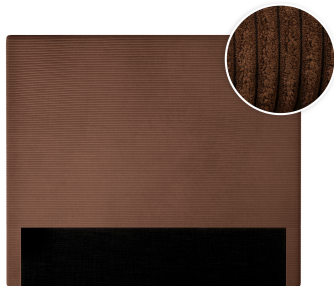

# LAUREL

Tête de lit en velours côtelé

## Caractéristiques techniques et fonctionnalités

<b>Matière</b>	Velours côtelé
<b>Matière structure</b>	Bois de peuplier, panneaux de particules et métal
<b>Normes / Certifications</b>	Bois FSC C849347
<b>Garantie</b>	2 ans
<b>Montage</b>	Positionner la tête de lit entre le lit et le mur, système de fixation au mur conseillé
<b>Densité de l'assise (kg/m<sup>3</sup>)</b>	27
<b>Référence revêtement</b>	POSO-06 marron
<b>Temps de montage (min)</b>	5