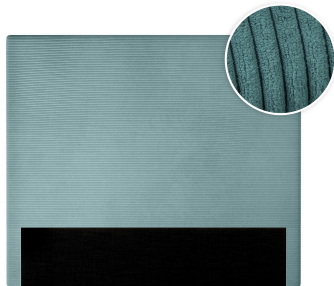

LAUREL

Tête de lit en velours côtelé

Caractéristiques techniques et fonctionnalités

Matière	Velours côtelé
Matière structure	Bois de peuplier, panneaux de particules et métal
Normes / Certifications	Bois FSC C849347
Garantie	2 ans
Montage	Positionner la tête de lit entre le lit et le mur, système de fixation au mur conseillé
Densité de l'assise (kg/m³)	27
Référence revêtement	POSO-26 bleu gris
Temps de montage (min)	5

Colis

Nombre de colis	1
Poids colis (kg)	10,1

Dimensions colis L x l x h (cm)

152 x 10 x 122

 Déclinaisons

Couleurs (l)

Taupe

Gris foncé