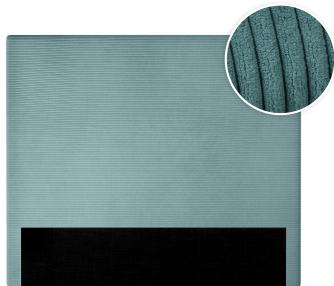

LAUREL

Tête de lit en velours côtelé

Caractéristiques techniques et fonctionnalités

Matière	Velours côtelé
Matière structure	Bois de peuplier, panneaux de particules et métal
Normes / Certifications	Bois FSC C849347
Garantie	2 ans
Montage	Positionner la tête de lit entre le lit et le mur, système de fixation au mur conseillé
Densité de l'assise (kg/m³)	27
Référence revêtement	POSO-26 bleu gris
Temps de montage (min)	5

Colis

Nombre de colis	1
Poids colis (kg)	10,1

Dimensions colis L x l x h (cm)

152 x 10 x 122

 Déclinaisons

Couleurs (l)

Largeur TDL

	140	160
Taupe	SKU : BS401VCOTBTAU140	SKU : BS401VCOTTAU160
Beige	SKU : BS401VCOTBEI140	SKU : BS401VCOTBEI160
140	SKU : BS401VCOTVEF140	
160		SKU : BS401VCOTVEF160
Jaune	SKU : BS401VCOTJAU140	SKU : BS401VCOTJAU160
Marron	SKU : BS401VCOTMAR140	SKU : BS401VCOTMAR160
Rose	SKU : BS401VCOTROS140	SKU : BS401VCOTROS160
Gris foncé	SKU : BS401VCOTGRF140	SKU : BS401VCOTGRF160
Bleu clair	SKU : BS401VCOTBLG140	SKU : BS401VCOTBLG160
Vert foncé	SKU : BS401VCOTVEF140	SKU : BS401VCOTVEF160
Terracotta	SKU : BS401VCOTTER140	SKU : BS401VCOTTER160