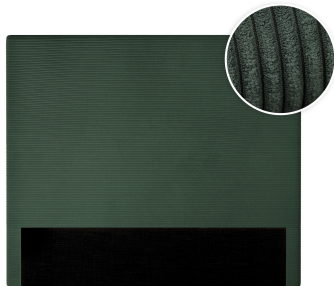

LAUREL

Tête de lit en velours côtelé

Caractéristiques techniques et fonctionnalités

Matière	Velours côtelé
Matière structure	Bois de peuplier, panneaux de particules et métal
Normes / Certifications	Bois FSC C849347
Garantie	2 ans
Montage	Positionner la tête de lit entre le lit et le mur, système de fixation au mur conseillé
Densité de l'assise (kg/m³)	27
Référence revêtement	POSO 014 - dark green
Temps de montage (min)	5

Colis

Nombre de colis	1
Poids colis (kg)	10,1

Dimensions colis L x l x h (cm)

152 x 10 x 122

 Déclinaisons

Couleurs (l)

Largeur TDL

	140	160
Taupe	SKU : BS401VCOTBTAU140	SKU : BS401VCOTTAU160
Beige	SKU : BS401VCOTBEI140	SKU : BS401VCOTBEI160
140	SKU : BS401VCOTVEF140	
160		SKU : BS401VCOTVEF160
Jaune	SKU : BS401VCOTJAU140	SKU : BS401VCOTJAU160
Marron	SKU : BS401VCOTMAR140	SKU : BS401VCOTMAR160
Rose	SKU : BS401VCOTROS140	SKU : BS401VCOTROS160
Gris foncé	SKU : BS401VCOTGRF140	SKU : BS401VCOTGRF160
Bleu clair	SKU : BS401VCOTBLG140	SKU : BS401VCOTBLG160
Vert foncé	SKU : BS401VCOTVEF140	SKU : BS401VCOTVEF160
Terracotta	SKU : BS401VCOTTER140	SKU : BS401VCOTTER160