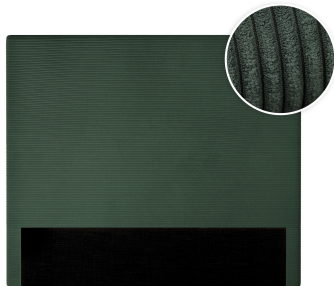

LAUREL

Tête de lit en velours côtelé

Caractéristiques techniques et fonctionnalités

Matière	Velours côtelé
Matière structure	Bois de peuplier, panneaux de particules et métal
Normes / Certifications	Bois FSC C849347
Garantie	2 ans
Montage	Positionner la tête de lit entre le lit et le mur, système de fixation au mur conseillé
Densité de l'assise (kg/m³)	27
Référence revêtement	POSO 014 - dark green
Temps de montage (min)	5

Colis

Nombre de colis	1
Poids colis (kg)	10,1

Dimensions colis L x l x h (cm)

152 x 10 x 122

 Déclinaisons

Couleurs (l)

Largeur TDL

	140	160
Taupe	SKU : BS401VCOTBTAU140	SKU : BS401VCOTTAU160
Gris foncé	SKU : BS401VCOTGRF140	SKU : BS401VCOTGRF160
Beige	SKU : BS401VCOTBEI140	SKU : BS401VCOTBEI160
140	SKU : BS401VCOTVEF140	
160		SKU : BS401VCOTVEF160
Jaune	SKU : BS401VCOTJAU140	SKU : BS401VCOTJAU160
Marron	SKU : BS401VCOTMAR140	SKU : BS401VCOTMAR160
Rose	SKU : BS401VCOTROS140	SKU : BS401VCOTROS160
Bleu clair	SKU : BS401VCOTBLG140	SKU : BS401VCOTBLG160
Vert foncé	SKU : BS401VCOTVEF140	SKU : BS401VCOTVEF160
Terracotta	SKU : BS401VCOTTER140	SKU : BS401VCOTTER160