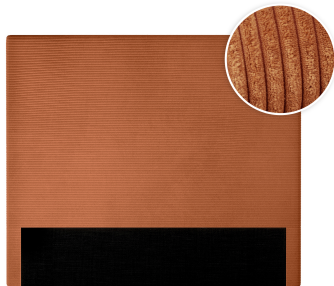

# LAUREL

Tête de lit en velours côtelé

## Caractéristiques techniques et fonctionnalités

<b>Matière</b>	Velours côtelé
<b>Matière structure</b>	Bois de peuplier, panneaux de particules et métal
<b>Normes / Certifications</b>	Bois FSC C849347
<b>Garantie</b>	2 ans
<b>Montage</b>	Positionner la tête de lit entre le lit et le mur, système de fixation au mur conseillé
<b>Densité de l'assise (kg/m<sup>3</sup>)</b>	27
<b>Référence revêtement</b>	POSO 040 - terracotta
<b>Temps de montage (min)</b>	5

	140	160
<b>Taupe</b>	SKU : BS401VCOTBTAU140	SKU : BS401VCOTTAU160
<b>Gris foncé</b>	SKU : BS401VCOTGRF140	SKU : BS401VCOTGRF160
<b>Beige</b>	SKU : BS401VCOTBEI140	SKU : BS401VCOTBEI160
<b>140</b>	SKU : BS401VCOTVEF140	
<b>160</b>		SKU : BS401VCOTVEF160
<b>Jaune</b>	SKU : BS401VCOTJAU140	SKU : BS401VCOTJAU160
<b>Marron</b>	SKU : BS401VCOTMAR140	SKU : BS401VCOTMAR160
<b>Rose</b>	SKU : BS401VCOTROS140	SKU : BS401VCOTROS160
<b>Bleu clair</b>	SKU : BS401VCOTBLG140	SKU : BS401VCOTBLG160
<b>Vert foncé</b>	SKU : BS401VCOTVEF140	SKU : BS401VCOTVEF160
<b>Terracotta</b>	SKU : BS401VCOTTER140	SKU : BS401VCOTTER160