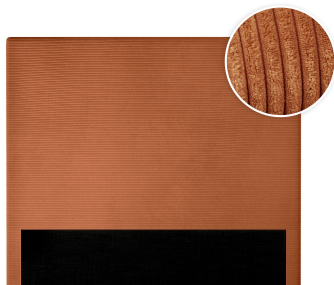

LAUREL

Tête de lit en velours côtelé

Caractéristiques techniques et fonctionnalités

Matière	Velours côtelé
Matière structure	Bois de peuplier, panneaux de particules et métal
Normes / Certifications	Bois FSC C849347
Garantie	2 ans
Montage	Positionner la tête de lit entre le lit et le mur, système de fixation au mur conseillé
Densité de l'assise (kg/m³)	27
Référence revêtement	POSO 040 - terracotta
Temps de montage (min)	5

Colis

Nombre de colis	1
Poids colis (kg)	10,1

Dimensions colis L x l x h (cm)

152 x 10 x 122

 Déclinaisons

Couleurs (l)

Largeur TDL

	140	160
Taupe	SKU : BS401VCOTBTAU140	SKU : BS401VCOTTAU160
Beige	SKU : BS401VCOTBEI140	SKU : BS401VCOTBEI160
140	SKU : BS401VCOTVEF140	
160		SKU : BS401VCOTVEF160
Jaune	SKU : BS401VCOTJAU140	SKU : BS401VCOTJAU160
Marron	SKU : BS401VCOTMAR140	SKU : BS401VCOTMAR160
Rose	SKU : BS401VCOTROS140	SKU : BS401VCOTROS160
Gris foncé	SKU : BS401VCOTGRF140	SKU : BS401VCOTGRF160
Bleu clair	SKU : BS401VCOTBLG140	SKU : BS401VCOTBLG160
Vert foncé	SKU : BS401VCOTVEF140	SKU : BS401VCOTVEF160
Terracotta	SKU : BS401VCOTTER140	SKU : BS401VCOTTER160