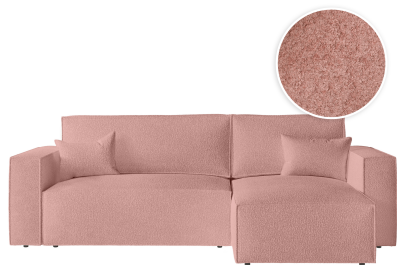

# CHARLOTTE

Canapé d'angle convertible réversible avec coffre en tissu bouclette

## Caractéristiques techniques et fonctionnalités

|   |   |
|---|---|
| <b>Matière structure</b>                      | Bois de peuplier- Panneaux de particules et Métal |
| <b>Nombre de places</b>                       | 3   |
| <b>Normes / Certifications</b>                | Bois FSC C849347                                  |
| <b>Garantie</b>                               | 2 ans   |
| <b>Montage</b>                                | Assembler toutes les parties et fixer les pieds   |
| <b>Espace de rangement</b>                    | Oui   |
| <b>Type de canapé</b>                         | D'angle réversible                                |
| <b>Type d'angle</b>                           | Réversible  |
| <b>Convertible</b>                            | Oui   |
| <b>Type de couchage</b>                       | Dossier basculant                                 |
| <b>Type de suspension</b>                     | Ressorts zig zag                                  |
| <b>Densité de l'assise (kg/m<sup>3</sup>)</b> | 27  |
| <b>Garnissage dossier</b>                     | Mousse  |
| <b>Référence revêtement</b>                   | CATCH ME 20 - rose                                |
| <b>Accoudoirs</b>                             | Oui   |
| <b>Temps de montage (min)</b>                 | 60  |